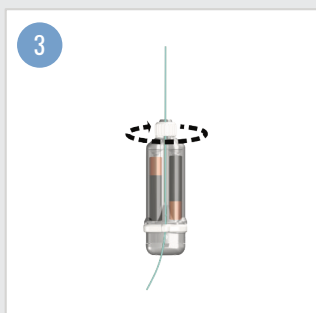

## Εφαρμογή σε καινούργια πετονιά

Περάστε το άκρο της πετονιάς μέσα από την οπή στο κλίπ της πετονιάς και μέσα από την εγκοπή στο κολάρο ασφάλισης.

Περιστρέψτε το κολάρο ασφάλισης δεξιόστροφα μέχρι να κάνει κλικ, εξασφαλίζοντας ότι η πετονιά είναι παγιδευμένη μέσα.

## Εφαρμογή σε υπάρχουσα αρματωσιά

Αφαιρέστε το κλίπ της πετονιάς.

Περάστε την πετονιά μέσα από το κολάρο ασφάλισης.

Περιστρέψτε το κολάρο ασφάλισης δεξιόστροφα μέχρι να κάνει κλικ, εξασφαλίζοντας ότι η πετονιά είναι παγιδευμένη μέσα.

Επανατοποθετήστε το κλίπ της πετονιάς περνώντας το αγκίστρι και το σωληνάκι μέσα από το κλίπ, και ασφαλίστε το κλίπ στο κάτω μέρος της συσκευής.

## Τεχνικές προδιαγραφές

Διαστάσεις	92mm x 27mm x 16mm
Βάρος	41 g
Βάρος στο νερό	17 g
Μέγιστο βάθος	1000m
Εφαρμογή	Δύο σημείων με κολάρο ασφάλισης
Τύπος μπαταρίας	Δύο μπαταρίες τύπου AAA
Διακόπτης βύθισης	Αυτόματος διακόπτης βύθισης
Περιβλημα	Ανθεκτικό πολυανθρακικό