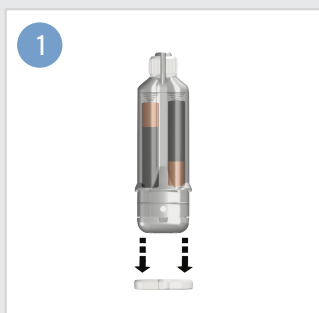

## Εφαρμογή σε καινούργια πετονιά

Περάστε το άκρο της πετονιάς μέσα από την οπή στο κλίπ της πετονιάς και μέσα από την εγκοπή στο κολάρο ασφάλισης.

Περιστρέψτε το κολάρο ασφάλισης δεξιόστροφα μέχρι να κάνει κλικ, εξασφαλίζοντας ότι η πετονιά είναι παγιδευμένη μέσα.

## Εφαρμογή σε υπάρχουσα αρματωσιά

Αφαιρέστε το κλίπ της πετονιάς.

Περάστε την πετονιά μέσα από το κολάρο ασφάλισης.

Περιστρέψτε το κολάρο ασφάλισης δεξιόστροφα μέχρι να κάνει κλικ, εξασφαλίζοντας ότι η πετονιά είναι παγιδευμένη μέσα.

Επανατοποθετήστε το κλίπ της πετονιάς περνώντας το αγκίστρι και το σωληνάκι μέσα από το κλίπ, και ασφαλίστε το κλίπ στο κάτω μέρος της συσκευής.

## Τεχνικές προδιαγραφές

Διαστάσεις	92mm x 27mm x 16mm
Βάρος	41 g
Βάρος στο νερό	17 g
Μέγιστο βάθος	1000m
Εφαρμογή	Δύο σημείων με κολάρο ασφάλισης
Τύπος μπαταρίας	Δύο μπαταρίες τύπου AAA
Διακόπτης βύθισης	Αυτόματος διακόπτης βύθισης
Περιβλημα	Ανθεκτικό πολυανθρακικό