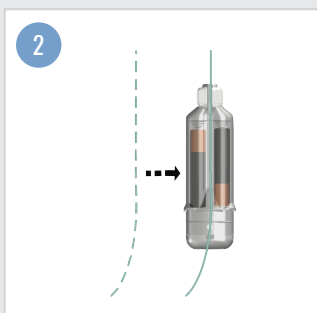

## Εφαρμογή σε καινούργια πετονιά

Περάστε το άκρο της πετονιάς μέσα από την οπή στο κλίπ της πετονιάς και μέσα από την εγκοπή στο κολάρο ασφάλισης.

Περιστρέψτε το κολάρο ασφάλισης δεξιόστροφα μέχρι να κάνει κλικ, εξασφαλίζοντας ότι η πετονιά είναι παγιδευμένη μέσα.

## Εφαρμογή σε υπάρχουσα αρματωσιά

Αφαιρέστε το κλίπ της πετονιάς.

Περάστε την πετονιά μέσα από το κολάρο ασφάλισης.

Περιστρέψτε το κολάρο ασφάλισης δεξιόστροφα μέχρι να κάνει κλικ, εξασφαλίζοντας ότι η πετονιά είναι παγιδευμένη μέσα.

Επανατοποθετήστε το κλίπ της πετονιάς περνώντας το αγκίστρι και το σωληνάκι μέσα από το κλίπ, και ασφαλίστε το κλίπ στο κάτω μέρος της συσκευής.