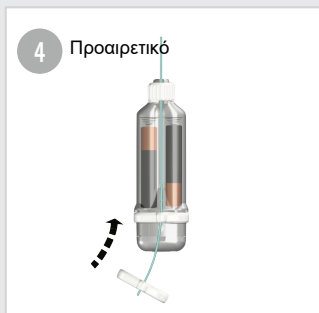

## Εφαρμογή σε καινούργια πετονιά

Περάστε το άκρο της πετονιάς μέσα από την οπή στο κλίπ της πετονιάς και μέσα από την εγκοπή στο κολάρο ασφάλισης.

Περιστρέψτε το κολάρο ασφάλισης δεξιόστροφα μέχρι να κάνει κλικ, εξασφαλίζοντας ότι η πετονιά είναι παγιδευμένη μέσα.

## Εφαρμογή σε υπάρχουσα αρματωσιά

Αφαιρέστε το κλίπ της πετονιάς.

Περάστε την πετονιά μέσα από το κολάρο ασφάλισης.

Περιστρέψτε το κολάρο ασφάλισης δεξιόστροφα μέχρι να κάνει κλικ, εξασφαλίζοντας ότι η πετονιά είναι παγιδευμένη μέσα.

Επανατοποθετήστε το κλίπ της πετονιάς περνώντας το αγκίστρι και το σωληνάκι μέσα από το κλίπ, και ασφαλίστε το κλίπ στο κάτω μέρος της συσκευής.

## Τεχνικές προδιαγραφές

Διαστάσεις	92mm x 27mm x 16mm
Βάρος	41 g
Βάρος στο νερό	17 g
Μέγιστο βάθος	1000m
Εφαρμογή	Δύο σημείων με κολάρο ασφάλισης
Τύπος μπαταρίας	Δύο μπαταρίες τύπου AAA
Διακόπτης βύθισης	Αυτόματος διακόπτης βύθισης
Περιβλημα	Ανθεκτικό πολυανθρακικό