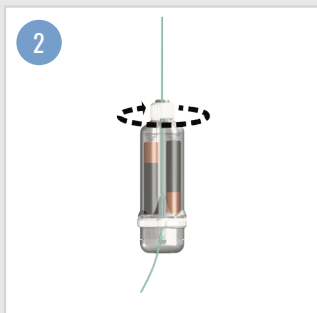

# ΟΔΗΓΙΕΣ ΕΦΑΡΜΟΓΗΣ PROGLOW

Για χρήση με πετονιά τύπου mono-filament με διάμετρο μεταξύ 1,2mm – 2,4mm

## Εφαρμογή σε καινούργια πετονιά

Περάστε το άκρο της πετονιάς μέσα από την οπή στο κλίπ της πετονιάς και μέσα από την εγκοπή στο κολάρο ασφάλισης.

Περιστρέψτε το κολάρο ασφάλισης δεξιόστροφα μέχρι να κάνει κλικ, εξασφαλίζοντας ότι η πετονιά είναι παγιδευμένη μέσα.

Επανατοποθετήστε το κλίπ της πετονιάς περνώντας το αγκίστρι και το σωληνάκι μέσα από το κλίπ, και ασφαλίστε το κλίπ στο κάτω μέρος της συσκευής.

## Τεχνικές προδιαγραφές

Διαστάσεις	92mm x 27mm x 16mm
Βάρος	41 g
Βάρος στο νερό	17 g
Μέγιστο βάθος	1000m
Εφαρμογή	Δύο σημείων με κολάρο ασφάλισης
Τύπος μπαταρίας	Δύο μπαταρίες τύπου AAA
Διακόπτης βύθισης	Αυτόματος διακόπτης βύθισης
Περιβλημα	Ανθεκτικό πολυανθρακικό