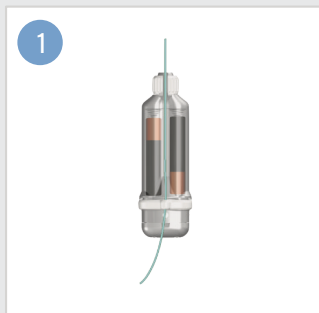

# ΟΔΗΓΙΕΣ ΕΦΑΡΜΟΓΗΣ PROGLOW

Για χρήση με πετονιά τύπου mono-filament με διάμετρο μεταξύ 1,2mm – 2,4mm

## Εφαρμογή σε καινούργια πετονιά

Περάστε το άκρο της πετονιάς μέσα από την οπή στο κλίπ της πετονιάς και μέσα από την εγκοπή στο κολάρο ασφάλισης.

Περιστρέψτε το κολάρο ασφάλισης δεξιόστροφα μέχρι να κάνει κλικ, εξασφαλίζοντας ότι η πετονιά είναι παγιδευμένη μέσα.

## Εφαρμογή σε υπάρχουσα αρματωσιά

Αφαιρέστε το κλίπ της πετονιάς.

Περάστε την πετονιά μέσα από το κολάρο ασφάλισης.

Περιστρέψτε το κολάρο ασφάλισης δεξιόστροφα μέχρι να κάνει κλικ, εξασφαλίζοντας ότι η πετονιά είναι παγιδευμένη μέσα.